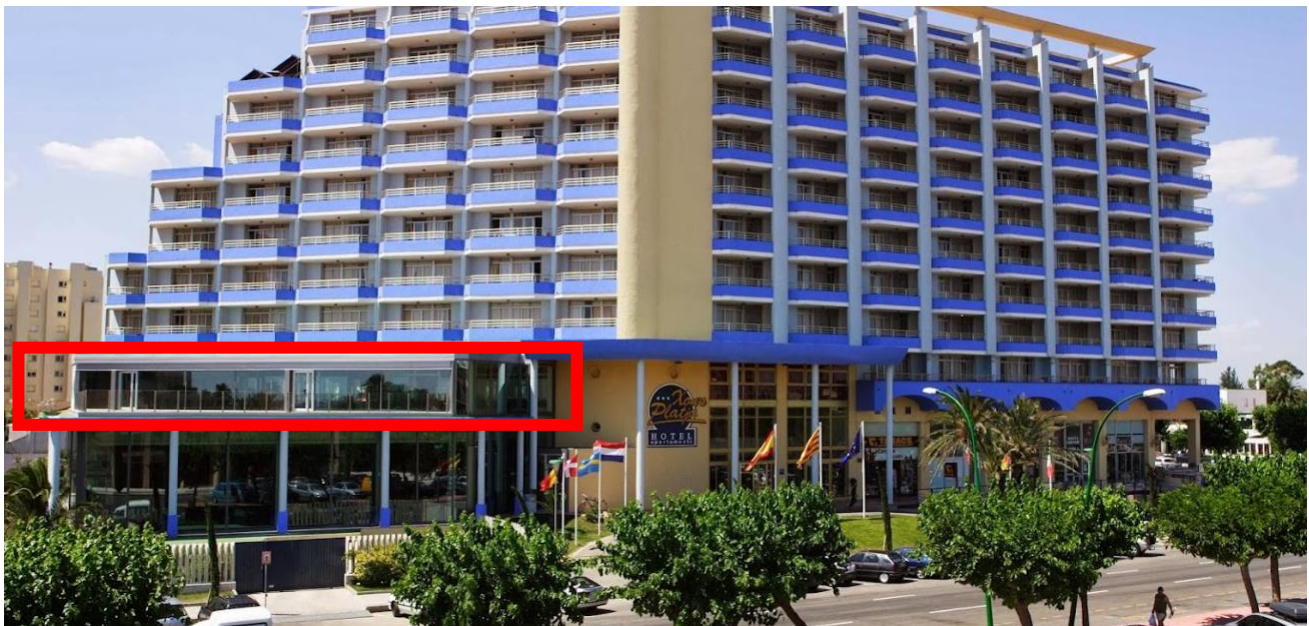

VERIFICACIONES ADMINISTRATIVAS | VERIFICACIONES ADMINISTRATIVAS ADMINISTRATIVE CHECKS | VERIFICACIONES ADMINISTRATIVAS

Hotel Xon's - EMPURIABRAVA

<https://maps.app.goo.gl/Z6Lk34Bn3AhVKTHUA>

[CAT] Un cop hagis aparcat, adreça't a l'**Hotel Xon's**, base del rally, (dijous de les 09h00 a 14h00) a passar les verificacions administratives a la 1a planta. Abans d'anar a passar les verificacions tècniques posa els dorsals i adhesius al vehicle.

[ESP] Una vez hayas aparcado, dirígete al **Hotel Xon's**, base del rally, (jueves de las 09h00 a 14h00) a pasar las verificaciones administrativas en la 1ª planta. Antes de ir a pasar las verificaciones técnicas pon los dorsales y pegatinas en el vehículo.

[ENG] Once you have parked, go to the **Hotel Xon's**, base of the rally, (Thursday from 09:00 to 14:00) to go through the administrative checks at the 1st floor. Before going to pass the technical scrutineering, put the numbers and stickers on the vehicle.

[FRA] Une fois garé à votre place, rendez-vous à l'**Hôtel Xon's**, base du rallye, (le jeudi du 09h00 à 14h00) pour passer les vérifications administratives a le 1er étage. Avant d'aller passer les vérifications techniques, apposer les numéros et stickers sur le véhicule.